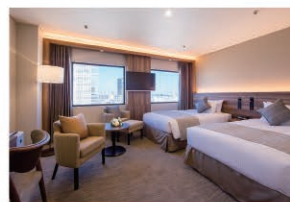

宿泊 「ミネラルウォーター(1本)」を プレゼント

対象: キャンペーン期間中のご滞在で
新規入会のお客様

さらに新規入会のお客様の中から抽選で2名様に、川崎日航ホテル10階レストラン「ナトゥーラ」の「ディナーbuffetペアお食事券」が当たります。

※写真はイメージです。

※ご当選は賞品の発送をもってかえさせていただきます。