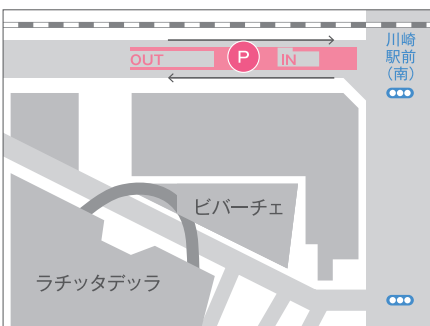

※それぞれ入庫時間に制限がございますのでご注意ください。

レストラン&バーご利用時

3,000円以上で1時間無料、
6,000円以上で2時間無料(上限)

P1 P2 P3 の駐車場利用可

※対象は10F「ナトゥーラ」、7F「アポロン」、7F「夜間飛行」。
レストランの一部(テナント)は対象外です。

ご利用について >>

◇ 駐車場内での事故・盗難につきましては、一切責任を負いかねますので予めご了承ください。

P1 提携駐車場 アゼリア地下駐車場 (川崎駅東口 公共地下駐車場)

営業時間: 5:00~24:00(TEL:044-211-3871)

収容台数: 362台

車両制限: 高さ2.1m 車幅1.9m 全長5.0m

料金: 30分300円

宿泊特別料金: 1,800円

▶ 駐車場からは

H、Jの連絡通路を経てアゼリア地下街出口1番を出るとホテルB1フロアに直結です。

P2 提携駐車場 ミューザ川崎駐車場

営業時間: 24時間(TEL:044-555-8691)

収容台数: 343台

車両制限: 高さ2.0m 車幅1.85m 全長5.0m

重量2,300kg

料金: 30分300円~ ※夜間24:00~7:00は料金異なります

宿泊特別料金: 1,800円

▶ 駐車場からは

西口から東口へ結ぶ東西連絡歩道橋を経て、ホテル1階へお回りください。