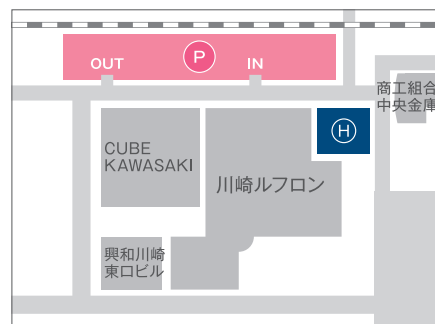

P1

提携駐車場
アゼリア地下駐車場 (川崎駅東口
公共地下駐車場)

営業時間: 5:00~24:00(TEL:044-211-3871)

収容台数: 362台

車両制限: 高さ2.1m 車幅1.9m 全長5.0m

料金: 30分300円

宿泊特別料金: 1,800円

▶ 駐車場からは

H、Jの連絡通路を経てアゼリア地下街出口1番を出ると
ホテルB1フロアに直結です。

P2

提携駐車場
ミューザ川崎駐車場

営業時間: 24時間(TEL:044-555-8691)

収容台数: 343台

車両制限: 高さ2.0m 車幅1.85m 全長5.0m

重量2,300kg

料金: 15分100円~ ※夜間24:00~7:00は料金変わります

宿泊特別料金: 1,400円

▶ 駐車場からは

西口から東口へ結ぶ東西連絡歩道橋を経て、ホテル1階へ
お回りください。

P3

提携駐車場
川崎ルフロン駐車場

営業時間: 24時間(TEL:044-245-3967)

収容台数: 300台

車両制限: 高さ2.1m 車幅1.85m 全長5.0m

料金: 30分300円

宿泊特別料金: 2,000円

▶ 駐車場からは

B1 ルフロン店内連絡通路を経てお越しいただくか、
B2 ルフロン中央エレベーターをご利用になると便利です。

お問い合わせ

川崎日航ホテル

〒 210-0024 神奈川県川崎市川崎区日進町一番地 TEL.044-244-5941

ご不明な点等ございましたらお気軽にお問い合わせください。