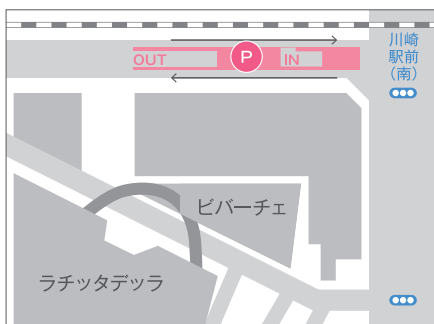

P1 P2 P3 の駐車場利用可

※対象は10F「ナトゥーラ」、7F「アポロン」、7F「夜間飛行」。
レストランの一部(テナント)は対象外です。

ご利用について >>

◇ 宴会婚礼ご利用のお客様はお帰りの際にフロントで駐車サービス券
(川崎ルフロン&アゼリア地下街)、もしくは認証印(ミューザ川崎)を
お受け取りください。

◇ 駐車場内での事故・盗難につきましては、一切責任を負いかねます
ので予めご了承ください。

P1

提携駐車場
アゼリア地下駐車場 (川崎駅東口
公共地下駐車場)

営業時間: 5:00~24:00(TEL:044-211-3871)

収容台数: 362台

車両制限: 高さ2.1m 車幅1.9m 全長5.0m

料金: 30分300円

宿泊特別料金: 1,800円

▶ 駐車場からは

H、Jの連絡通路を経てアゼリア地下街出口1番を出ると
ホテルB1フロアに直結です。

P2

提携駐車場
ミューザ川崎駐車場

営業時間: 24時間(TEL:044-555-8691)

収容台数: 343台

車両制限: 高さ2.0m 車幅1.85m 全長5.0m

重量2,300kg

料金: 15分100円~ ※夜間24:00~7:00は料金変わります

宿泊特別料金: 1,400円

▶ 駐車場からは

西口から東口へ結ぶ東西連絡歩道橋を経て、ホテル1階へ
お回りください。

P3

提携駐車場
川崎ルフロン駐車場

営業時間: 24時間(TEL:044-245-3967)

収容台数: 300台

車両制限: 高さ2.1m 車幅1.85m 全長5.0m